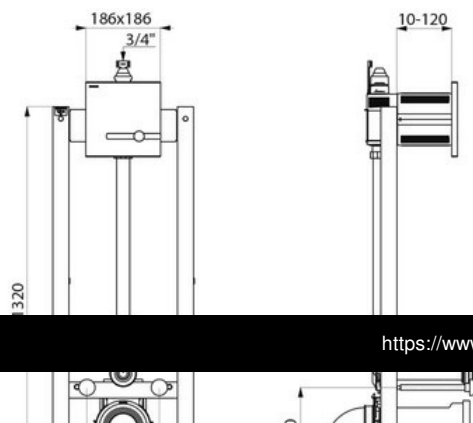

Bâti-support autoportant I.350 pour WC suspendu :

- Bâti en acier époxy noir.
- Fixation sur sol porteur.
- Châssis réglable en hauteur de 0 à 200 mm (avec repère à 1 m).
- Tube de chasse Ø 32 avec nez de jonction Ø 55.
- Pipe d'évacuation Ø 100 en PVC à coller à joint d'étanchéité, avec 2 positions de réglage.
- Livré prémonté.
- Conforme aux exigences de la norme NF D12-208.
- Compatible aux cloisons pleines de 10 à 120 mm.

| | |
|--------------|----------------------------|
| Raccordement | 3/4" |
| Technologie | Électronique et temporisée |
| Hauteur | 1000-1320 mm |
| Profondeur | 177 mm |

Garantie